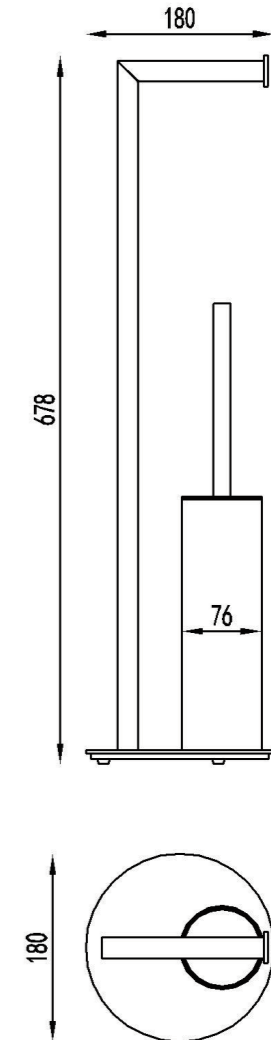

80574
PORTAROTOLO INOX 304
SPAZZOLATO

80575
APPENDINO INOX 304
SPAZZOLATO

80576
SCOPINO FREESTANDING INOX 304
SPAZZOLATO

80577
PIANTANA PORTA SALVIETTE INOX 304
SPAZZOLATO

80578
PIANTANA SCOPINO+ROTOLO 304
SPAZZOLATO