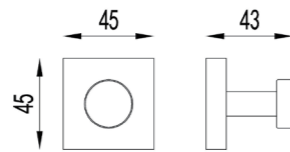

80576
SCOPINO FREESTANDING INOX 304
SPAZZOLATO