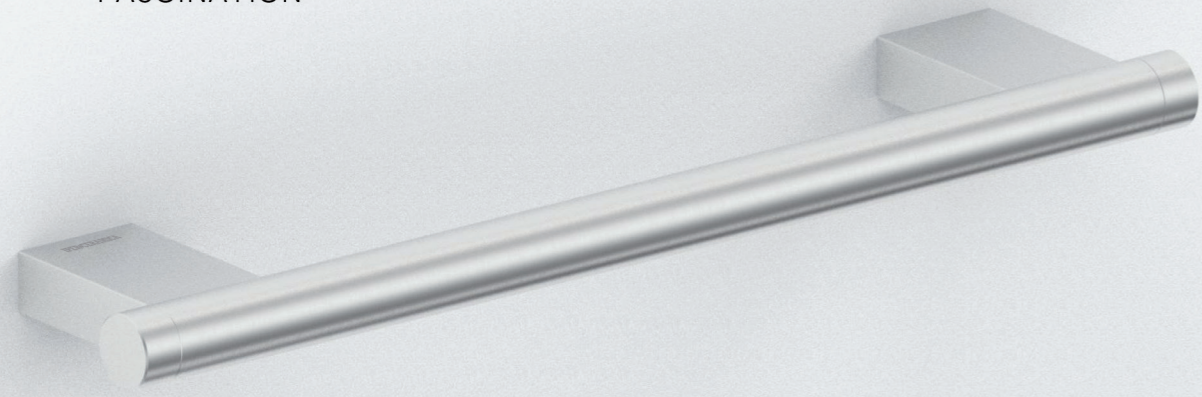

SPRING Series

Stainless Steel 304

Stainless Steel 304

INNOVATIVE
DESIGNS BRING
FASCINATION

SPRING SS304

 Brushed Stainless Steel

80573
PORTASALVIETTE 30CM INOX 304
SPAZZOLATO

80572
PORTASALVIETTE 45CM INOX 304
SPAZZOLATO

80574
PORTAROTOLO INOX 304
SPAZZOLATO

80575
APPENDINO INOX 304
SPAZZOLATO

80576
SCOPINO FREESTANDING INOX 304
SPAZZOLATO

80577
PIANTANA PORTA SALVIETTE INOX 304
SPAZZOLATO

80578
PIANTANA SCOPINO+ROTOLO 304
SPAZZOLATO