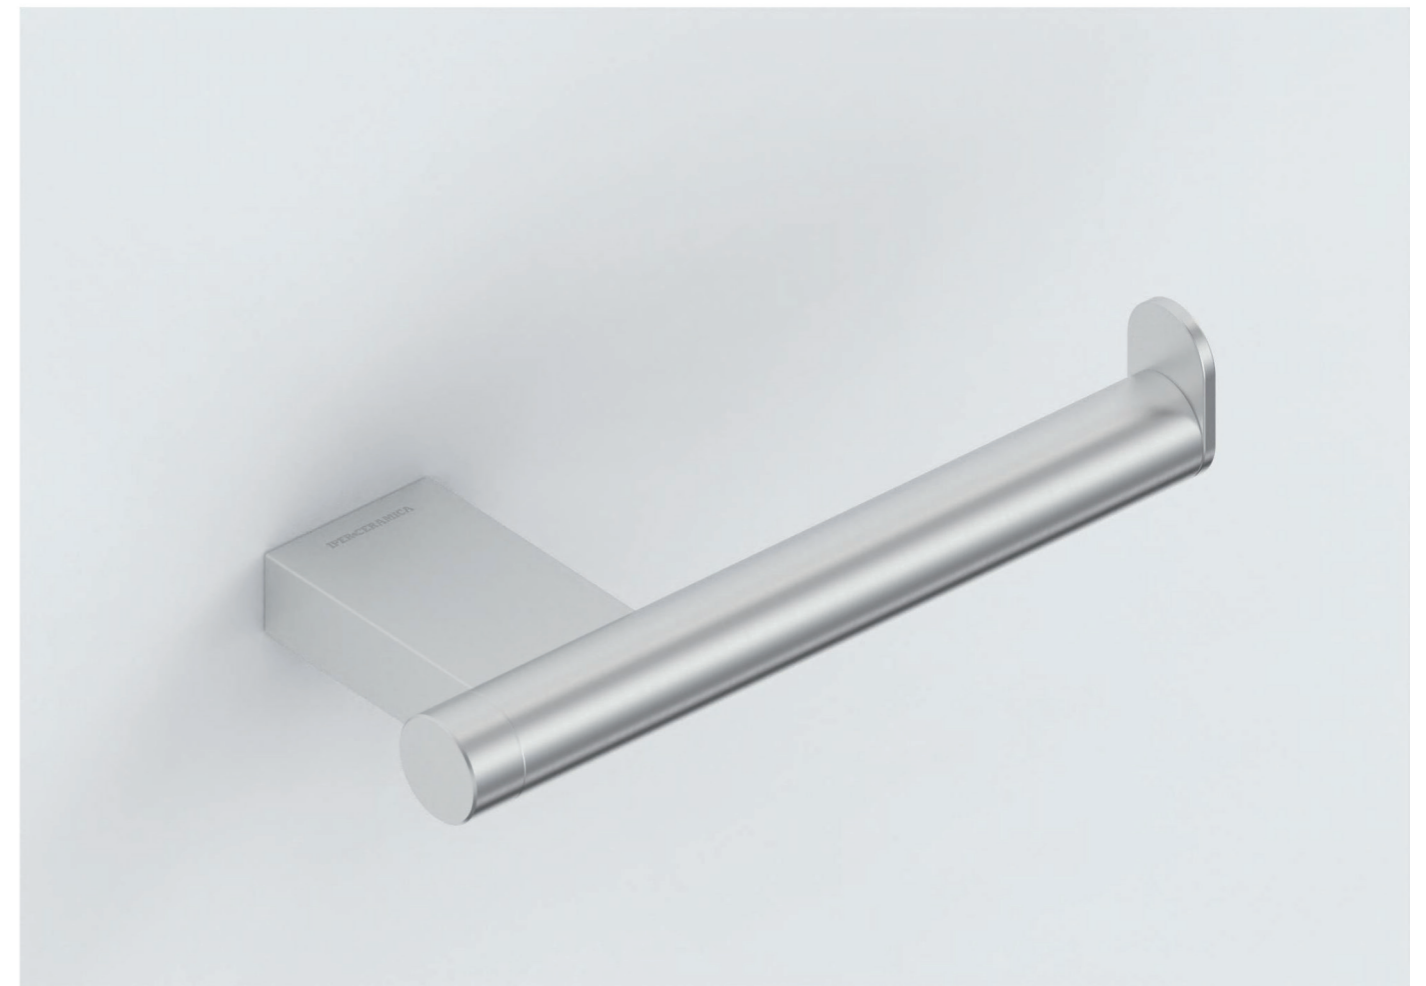

SPRING Series

Stainless Steel 304

Stainless Steel 304

INNOVATIVE
DESIGNS BRING
FASCINATION

SPRING SS304

 Brushed Stainless Steel

80573
PORTASALVIETTE 30CM INOX 304
SPAZZOLATO

80572
PORTASALVIETTE 45CM INOX 304
SPAZZOLATO

80574
PORTAROTOLO INOX 304
SPAZZOLATO

80575
APPENDINO INOX 304
SPAZZOLATO

80576
SCOPINO FREESTANDING INOX 304
SPAZZOLATO

80577
PIANTANA PORTA SALVIETTE INOX 304
SPAZZOLATO

80578
PIANTANA SCOPINO+ROTOLO 304
SPAZZOLATO