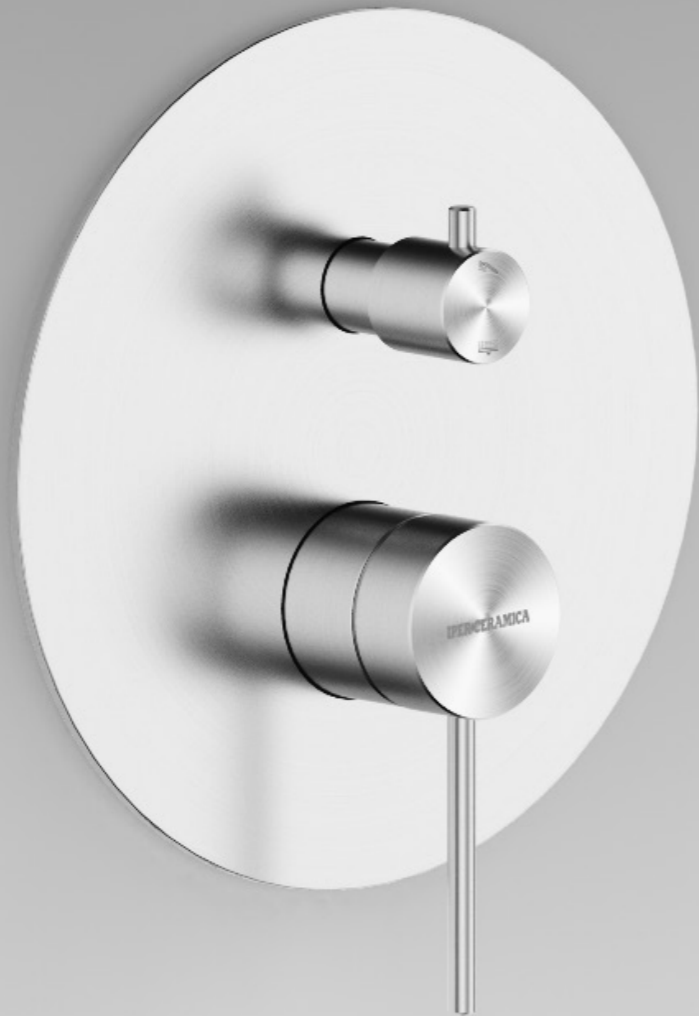

IPERCERAMICA
wellness

IPERCERAMICA
wellness

SPRING Series

Stainless Steel 304

IPERCERAMICA
wellness

● Brushed Stainless Steel

80606
SPRING MISCELATORE LAVABO SENZA SCARICO INOX 304 SPAZZOLATO

80607
SPRING MISCELATORE LAVABO ALTO SENZA SCARICO INOX 304 SPAZZOLATO

80610
SPRING MISCELATORE BIDET SENZA SCARICO INOX 304 SPAZZOLATO

81597 CARTUCCIA MISCELATORE LAVABO 25MM
81598 COPPIA FLESSIBILI LAVABO/BIDET
81599 AREATORE LAVABO M16.5*1
81600 KIT LEVA LAVABO/BIDET INOX SPAZZOLATO

81597 CARTUCCIA MISCELATORE LAVABO 25MM
81605 COPPIA FLESSIBILI LAVABO ALTO
81599 AREATORE LAVABO M16.5*1
81600 KIT LEVA LAVABO/BIDET INOX SPAZZOLATO

81597 CARTUCCIA MISCELATORE LAVABO 25MM
81598 COPPIA FLESSIBILI LAVABO/BIDET
81604 AERATORE BIDET D15*14.4
81600 KIT LEVA LAVABO/BIDET INOX SPAZZOLATO