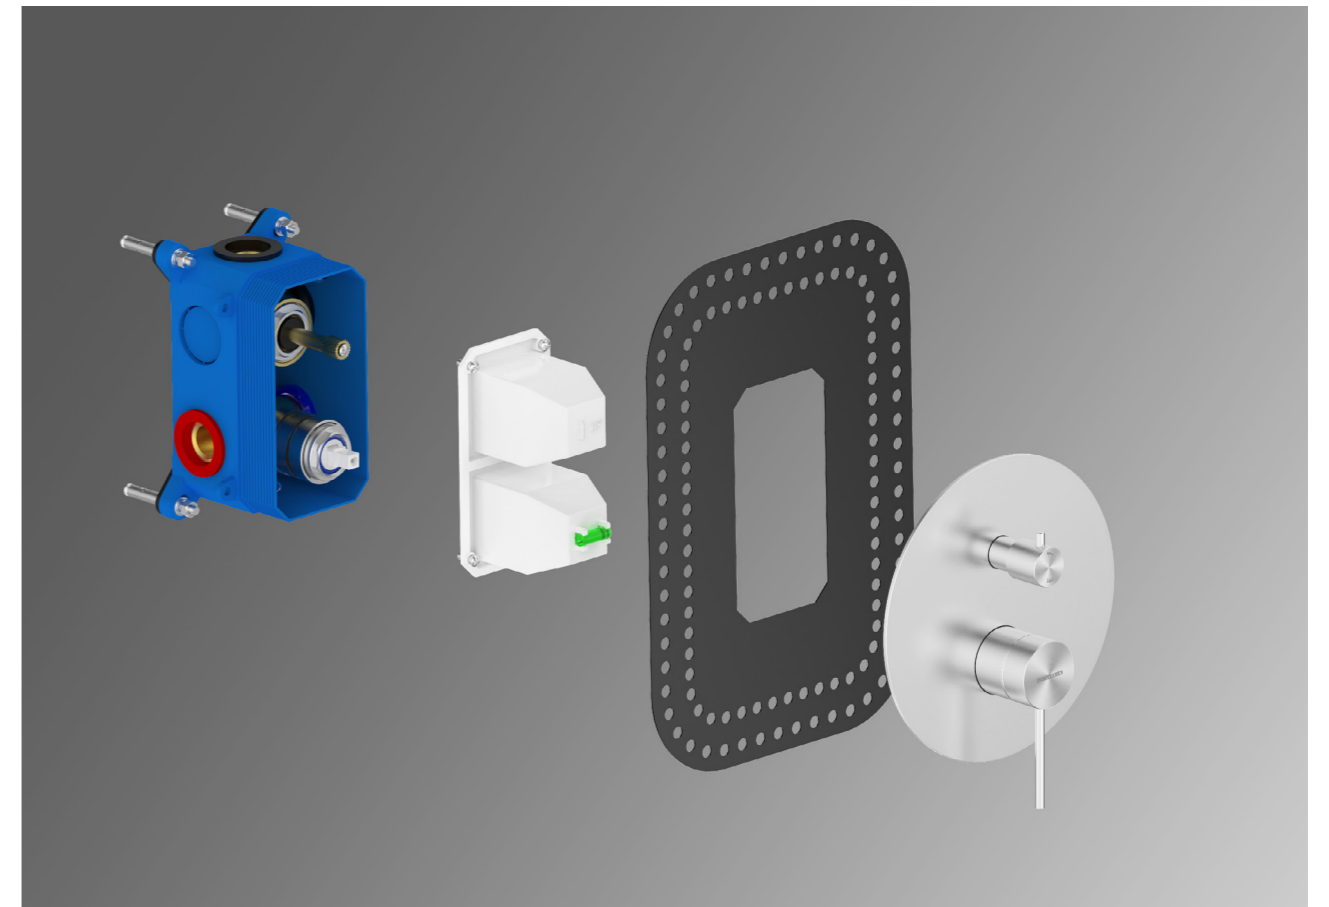

IPERCERAMICA
wellness

IPERCERAMICA
wellness

SPRING Series

Stainless Steel 304

IPERCERAMICA
wellness

● Brushed Stainless Steel

80606
SPRING MISCELATORE LAVABO SENZA SCARICO INOX 304 SPAZZOLATO

80607
SPRING MISCELATORE LAVABO ALTO SENZA SCARICO INOX 304 SPAZZOLATO

80610
SPRING MISCELATORE BIDET SENZA SCARICO INOX 304 SPAZZOLATO

81597 CARTUCCIA MISCELATORE LAVABO 25MM
81598 COPPIA FLESSIBILI LAVABO/BIDET
81599 AREATORE LAVABO M16.5*1
81600 KIT LEVA LAVABO/BIDET INOX SPAZZOLATO