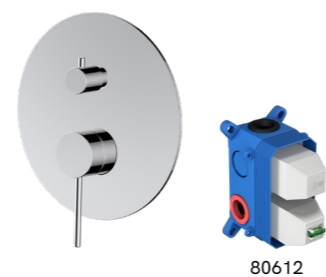

80617
SPRING MISCELATORE LAVABO
SENZA SCARICO INOX 304 CROMO

80618
SPRING MISCELATORE LAVABO ALTO
SENZA SCARICO INOX 304 CROMO

80620
SPRING MISCELATORE BIDET
SENZA SCARICO INOX 304 CROMO

81597 CARTUCCIA MISCELATORE LAVABO 25MM
81598 COPPIA FLESSIBILI LAVABO/BIDET
81599 AREATORE LAVABO M16.5*1
81601 KIT LEVA LAVABO/BIDET CROMO

81597 CARTUCCIA MISCELATORE LAVABO 25MM
81605 COPPIA FLESSIBILI LAVABO ALTO
81599 AREATORE LAVABO M16.5*1
81601 KIT LEVA LAVABO/BIDET CROMO

81597 CARTUCCIA MISCELATORE LAVABO 25MM
81598 COPPIA FLESSIBILI LAVABO/BIDET
81604 AERATORE BIDET D15*14.4
81601 KIT LEVA LAVABO/BIDET CROMO

80609

80619
SPRING PLACCA LAVABO A MURO
SENZA SCARICO INOX 304 CROMO

81611 CARTUCCIA LAVABO E DOCCIA INCASSO 35MM
81606 AERATORE LAVABO A MURO M18.5*1
81608 KIT LEVA LAVABO E DOCCIA INCASSO CROMO

80612

80621
SPRING PLACCA INCASSO
DOCCIA 2 VIE INOX 304 CROMO