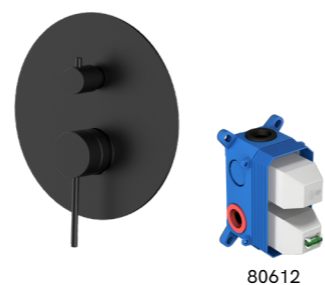

80612

80630
SPRING PLACCA INCASSO DOCCIA 2
VIE INOX 304 NERO OPACO

81611 CARTUCCIA LAVABO E DOCCIA INCASSO 35MM
81606 AERATORE LAVABO A MURO M18.5*1
81609 KIT LEVA LAVABO E DOCCIA INCASSO NERO OPACO

81616 CARTUCCIA DEVIATORE INCASSO DOCCIA D31*78
81611 CARTUCCIA LAVABO E DOCCIA INCASSO 35MM
81614 KIT LEVA DEVIATORE DOCCIA INCASSO NERO OPACO
81609 KIT LEVA LAVABO E DOCCIA INCASSO NERO OPACO

● Matt Black