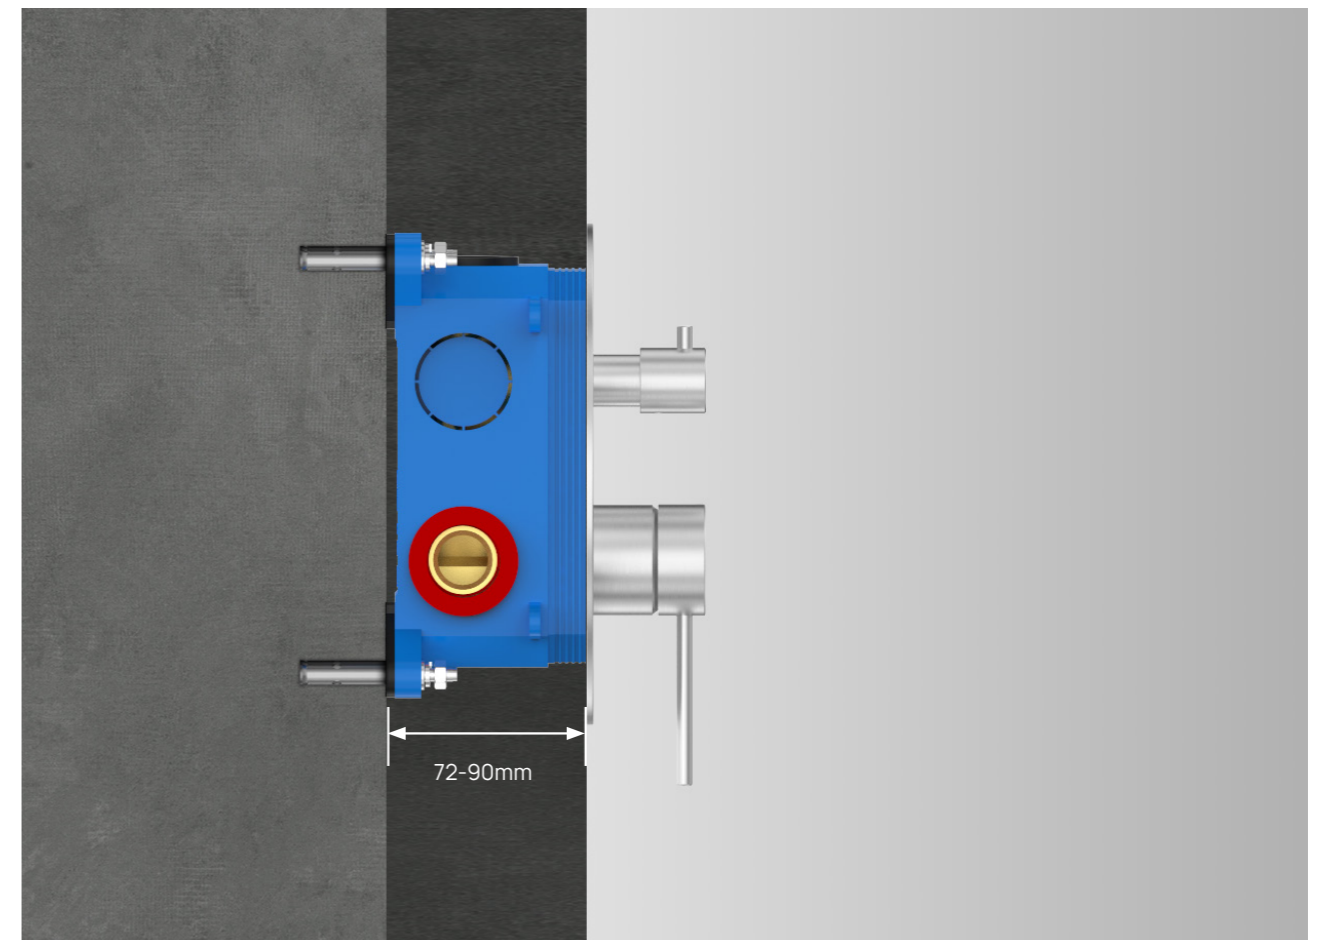

IPERCERAMICA
wellness

IPERCERAMICA
wellness

SPRING Series

Stainless Steel 304

IPERCERAMICA
wellness

● Brushed Stainless Steel

80606
SPRING MISCELATORE LAVABO SENZA SCARICO INOX 304 SPAZZOLATO

80607
SPRING MISCELATORE LAVABO ALTO SENZA SCARICO INOX 304 SPAZZOLATO