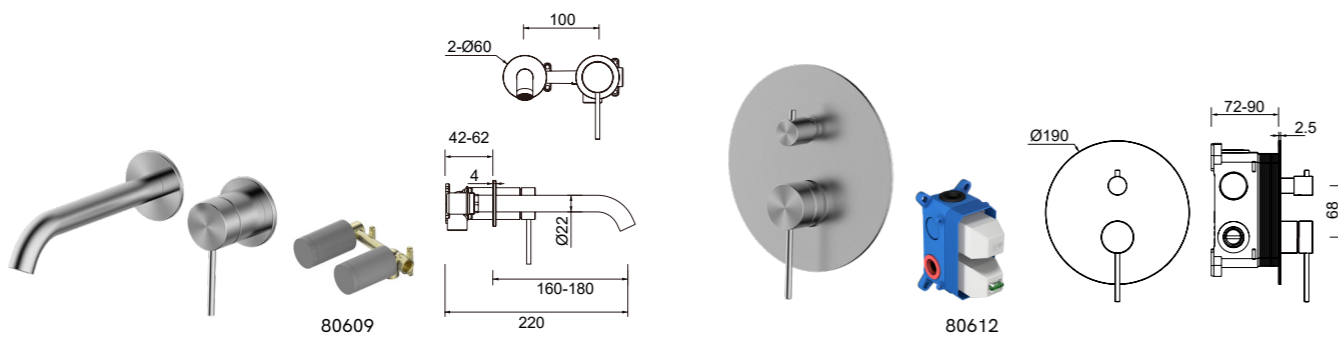

● Brushed Stainless Steel

80613
SPRING KIT SOFFIONE + BRACCIO INOX 304 SPAZZOLATO

80616
SPRING COLONNA DOCCIA 2 FUNZIONI INOX 304 SPAZZOLATO

80614
SPRING KIT DUPLEX DOCCETTA + FLESSIBILE INOX 304 SPAZZOLATO

80608
SPRING PLACCA LAVABO A MURO SENZA SCARICO INOX 304 SPAZZOLATO

80611
SPRING PLACCA INCASSO DOCCIA 2 VIE INOX 304 SPAZZOLATO

81611 CARTUCCIA LAVABO E DOCCIA INCASSO 35MM
81606 AERATORE LAVABO A MURO M18.5*1
81607 KIT LEVA LAVABO E DOCCIA INCASSO INOX SPAZZOLATO