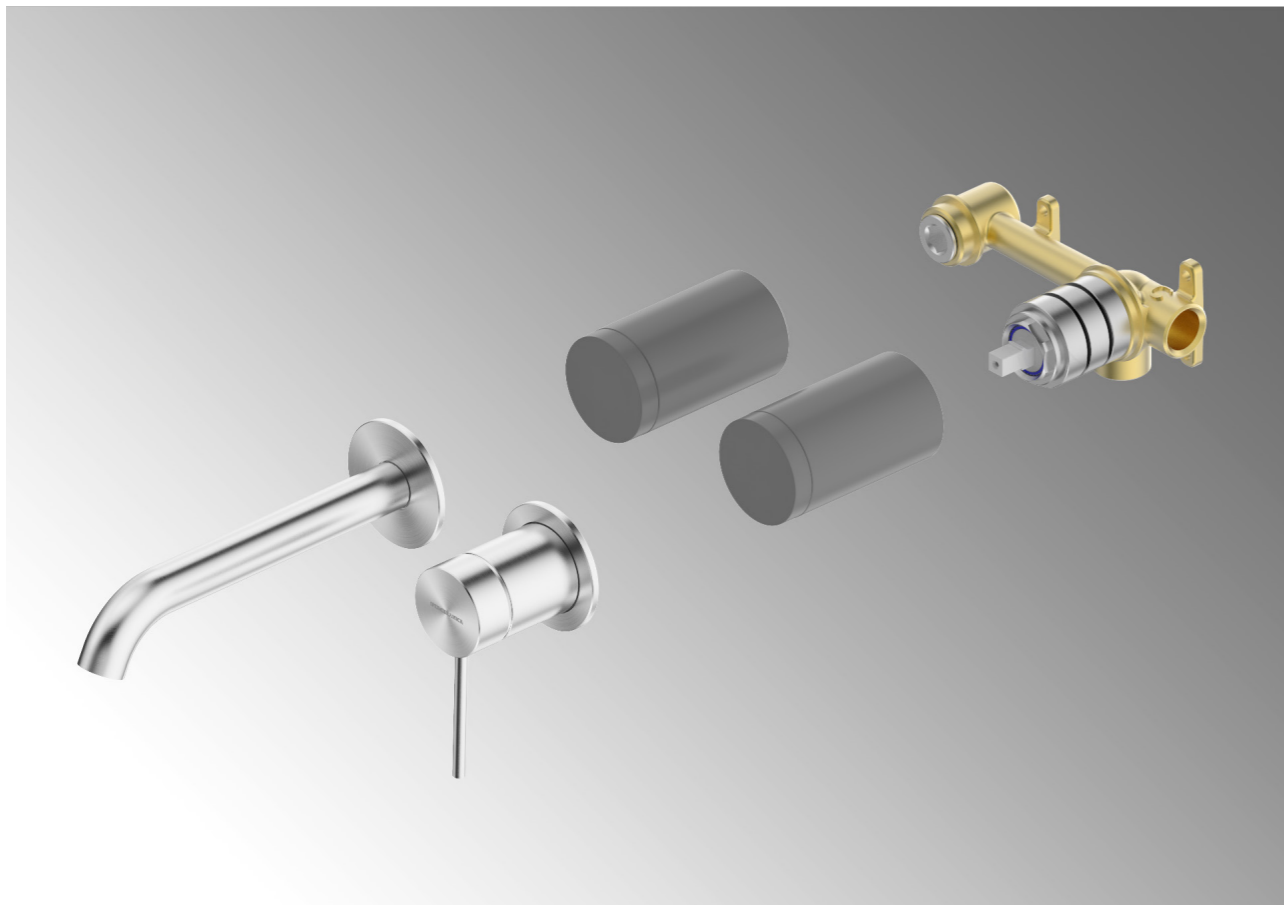

IPERCERAMICA
wellness

IPERCERAMICA
wellness

SPRING Series

Stainless Steel 304

IPERCERAMICA
wellness

● Brushed Stainless Steel

80606
SPRING MISCELATORE LAVABO SENZA SCARICO INOX 304 SPAZZOLATO

80607
SPRING MISCELATORE LAVABO ALTO SENZA SCARICO INOX 304 SPAZZOLATO

80610
SPRING MISCELATORE BIDET SENZA SCARICO INOX 304 SPAZZOLATO

81597 CARTUCCIA MISCELATORE LAVABO 25MM
81598 COPPIA FLESSIBILI LAVABO/BIDET
81599 AREATORE LAVABO M16.5*1
81600 KIT LEVA LAVABO/BIDET INOX SPAZZOLATO

81597 CARTUCCIA MISCELATORE LAVABO 25MM
81605 COPPIA FLESSIBILI LAVABO ALTO
81599 AREATORE LAVABO M16.5*1
81600 KIT LEVA LAVABO/BIDET INOX SPAZZOLATO

81597 CARTUCCIA MISCELATORE LAVABO 25MM
81598 COPPIA FLESSIBILI LAVABO/BIDET
81604 AERATORE BIDET D15*14.4
81600 KIT LEVA LAVABO/BIDET INOX SPAZZOLATO