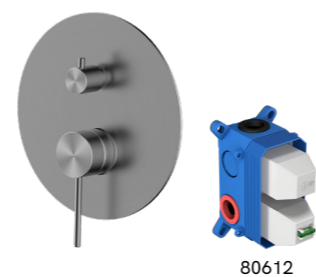

80640
SPRING PLACCA INCASSO DOCCIA 2 VIE
INOX 304 GUN METALAL

81616 CARTUCCIA DEVIATORE INCASSO DOCCIA D31*78
81611 CARTUCCIA LAVABO E DOCCIA INCASSO 35MM
81615 KIT LEVA DEVIATORE DOCCIA INCASSO GUN METAL
81610 KIT LEVA LAVABO E DOCCIA INCASSO GUN METAL

PVD Brushed Gun Grey