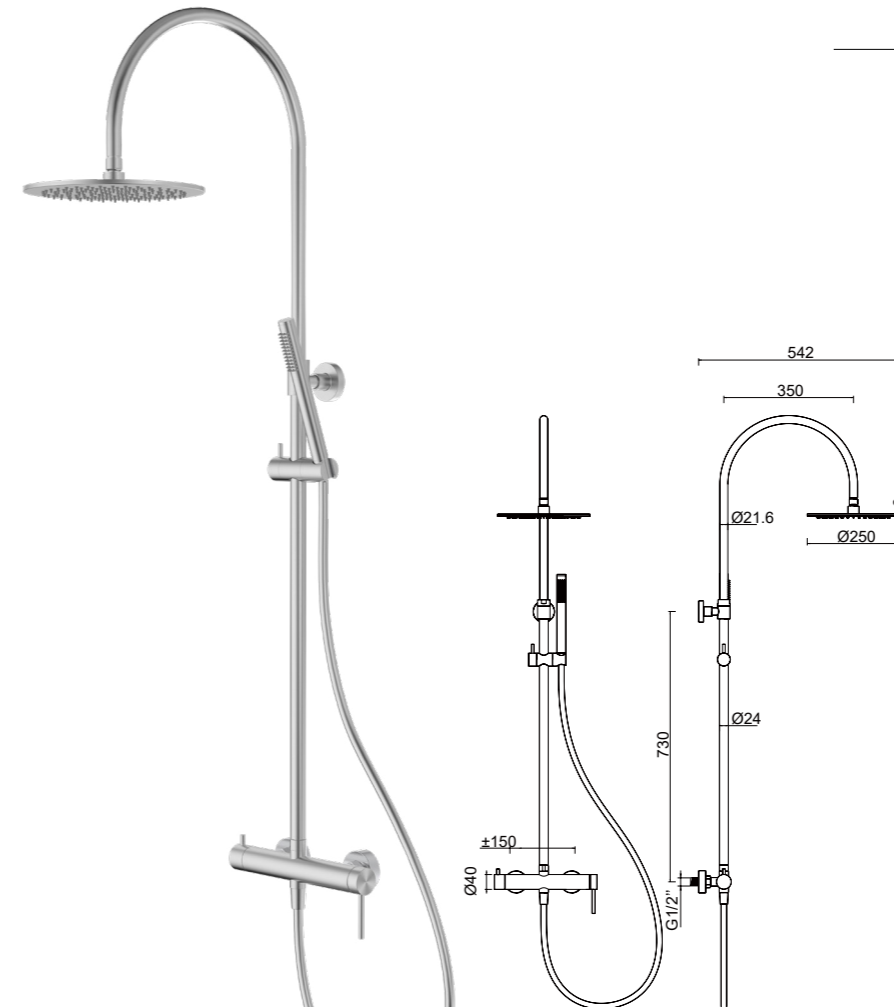

80614
SPRING KIT DUPLEX DOCCETTA + FLESSIBILE INOX 304 SPAZZOLATO

80616
SPRING COLONNA DOCCIA 2 FUNZIONI INOX 304 SPAZZOLATO