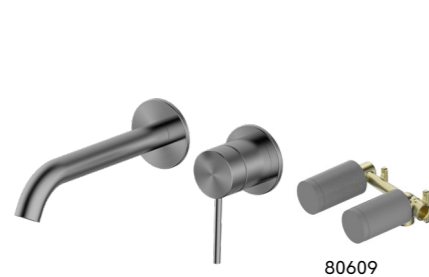

80638
SPRING PLACCA LAVABO A MURO
SENZA SCARICO INOX 304 GUN METAL

81611 CARTUCCIA LAVABO E DOCCIA INCASSO 35MM
81606 AERATORE LAVABO A MURO M18.5*1
81610 KIT LEVA LAVABO E DOCCIA INCASSO GUN METAL