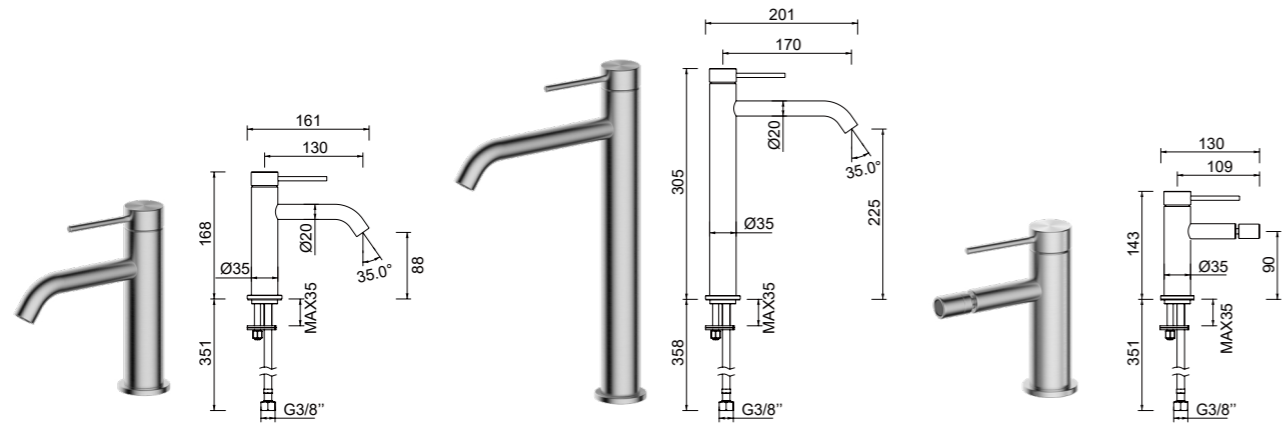

IPERCERAMICA
wellness

IPERCERAMICA
wellness

SPRING Series

Stainless Steel 304

IPERCERAMICA
wellness

● Brushed Stainless Steel

80606
SPRING MISCELATORE LAVABO SENZA SCARICO INOX 304 SPAZZOLATO

80607
SPRING MISCELATORE LAVABO ALTO SENZA SCARICO INOX 304 SPAZZOLATO