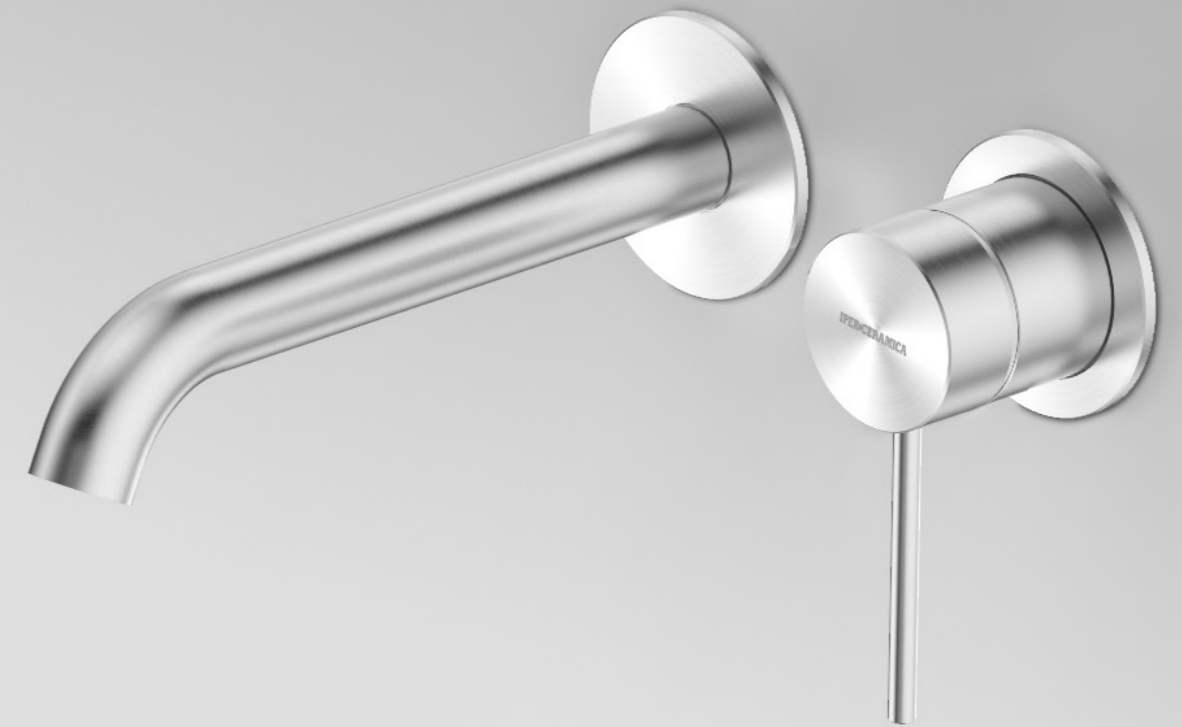

IPERCERAMICA
wellness

IPERCERAMICA
wellness

SPRING Series

Stainless Steel 304

IPERCERAMICA
wellness

● Brushed Stainless Steel

80606
SPRING MISCELATORE LAVABO SENZA SCARICO INOX 304 SPAZZOLATO

80607
SPRING MISCELATORE LAVABO ALTO SENZA SCARICO INOX 304 SPAZZOLATO

80610
SPRING MISCELATORE BIDET SENZA SCARICO INOX 304 SPAZZOLATO

81597 CARTUCCIA MISCELATORE LAVABO 25MM
81598 COPPIA FLESSIBILI LAVABO/BIDET
81599 AREATORE LAVABO M16.5*1
81600 KIT LEVA LAVABO/BIDET INOX SPAZZOLATO

81597 CARTUCCIA MISCELATORE LAVABO 25MM
81605 COPPIA FLESSIBILI LAVABO ALTO
81599 AREATORE LAVABO M16.5*1
81600 KIT LEVA LAVABO/BIDET INOX SPAZZOLATO

81597 CARTUCCIA MISCELATORE LAVABO 25MM
81598 COPPIA FLESSIBILI LAVABO/BIDET
81604 AERATORE BIDET D15*14.4
81600 KIT LEVA LAVABO/BIDET INOX SPAZZOLATO