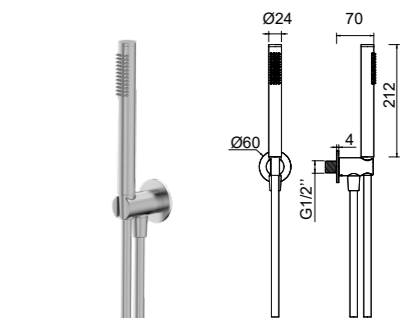

80614
SPRING KIT DUPLEX DOCCETTA + FLESSIBILE INOX 304 SPAZZOLATO