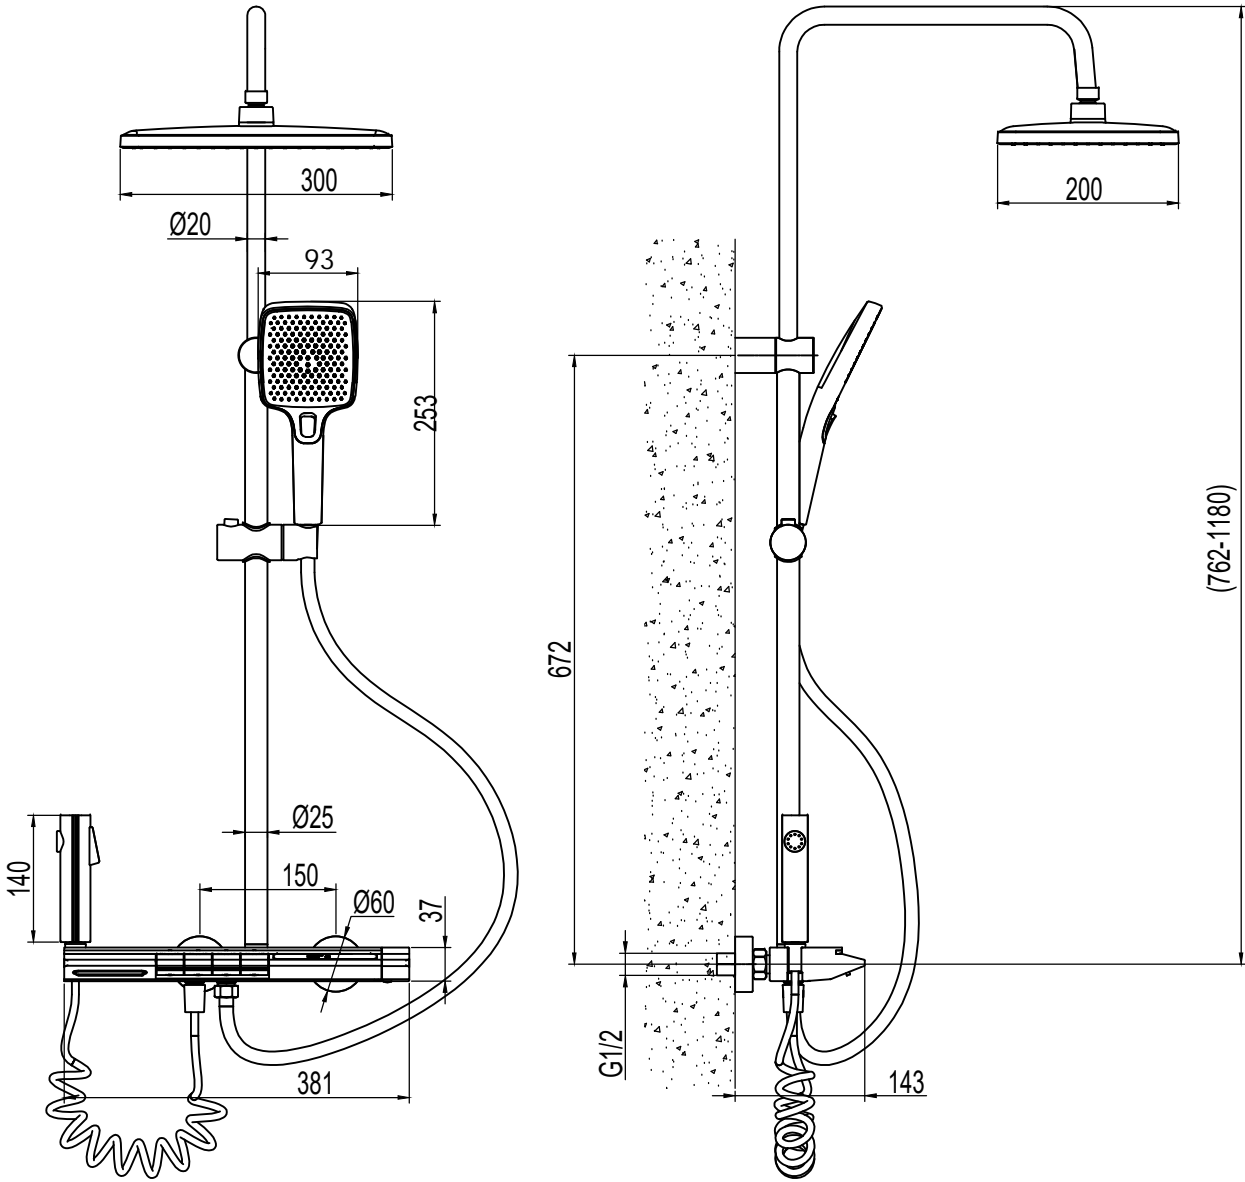

ITEM NO: LUDO

UNIT:MM

Prodotto importato da:
IPERCERAMICA S.p.A. Via Pedemontana 13, 41042 Fiorano Modenese (MO) Italy - Made in P.R.C