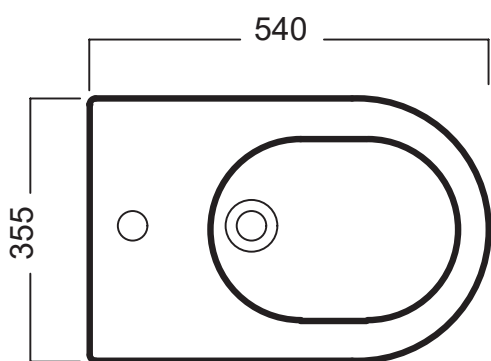

MONERO BIDET SOSPEO 54

Bidet sospeso / Wall hung bidet

Dimensioni / Dimensions: 54x35,5 cm

Peso / Weight: 20 kg

GAMMA COLORE/ COLOR RANGE

BIANCO

BIANCO OP

AVORIO OP