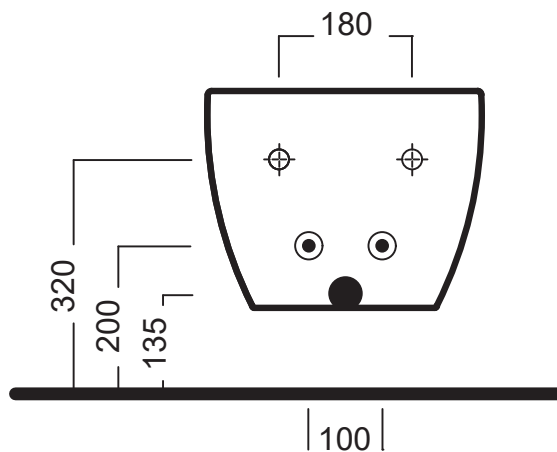

MONERO BIDET SOSPEO 54

Bidet sospeso / Wall hung bidet

Dimensioni / Dimensions: 54x35,5 cm

Peso / Weight: 20 kg

GAMMA COLORE/ COLOR RANGE

BIANCO

BIANCO OP

AVORIO OP