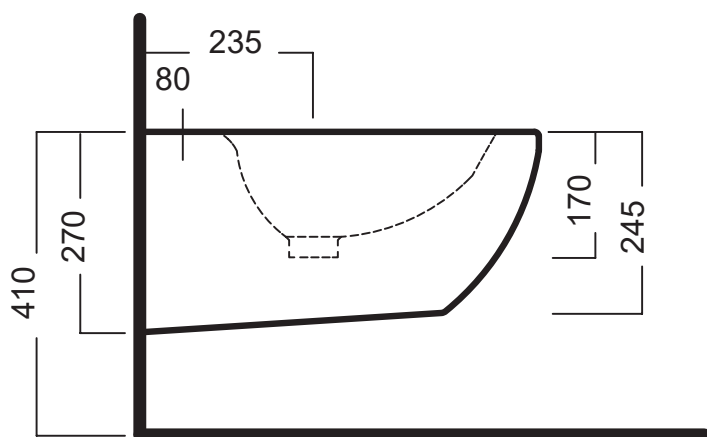

MONERO BIDET SOSPEO 54

Bidet sospeso / Wall hung bidet

Dimensioni / Dimensions: 54x35,5 cm

Peso / Weight: 20 kg

GAMMA COLORE/ COLOR RANGE

BIANCO

BIANCO OP

AVORIO OP