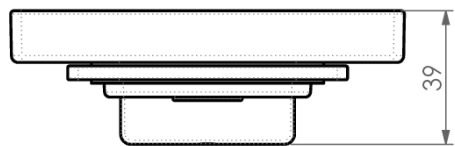

**80665**

**ROSE – Porta sapone cromato**

Peso netto: **366 g**  
Larghezza: **115 mm**  
Profondità: **100 mm**  
Altezza: **39 mm**

**Materiali**

Placca a muro in Cromall®  
Supporto in Cromall®  
Piattino in vetro satinato

**Altre caratteristiche**

Carico massimo con placca incollata: **7kg**

L'articolo è provvisto di:

- 2 viti e 2 tasselli
- chiave a brugola