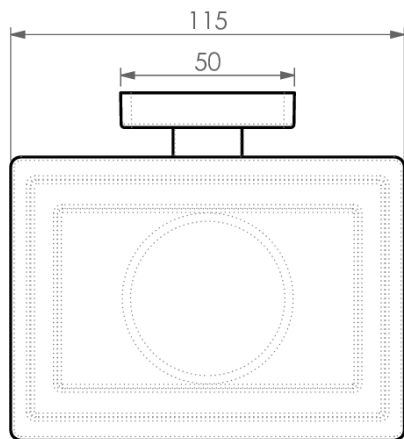

**80665**

**ROSE – Porta sapone cromato**

Peso netto: **366 g**  
Larghezza: **115 mm**  
Profondità: **100 mm**  
Altezza: **39 mm**

**Materiali**

Placca a muro in Cromall®  
Supporto in Cromall®  
Piattino in vetro satinato

**Altre caratteristiche**

Carico massimo con placca incollata: **7kg**

L'articolo è provvisto di:

- 2 viti e 2 tasselli
- chiave a brugola