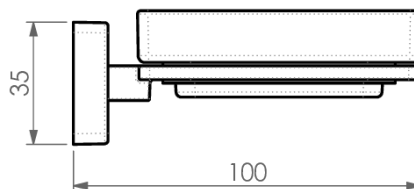

**80665**

**ROSE – Porta sapone cromato**

Peso netto: **366 g**  
Larghezza: **115 mm**  
Profondità: **100 mm**  
Altezza: **39 mm**

**Materiali**

Placca a muro in Cromall®  
Supporto in Cromall®  
Piattino in vetro satinato

**Altre caratteristiche**

Carico massimo con placca incollata: **7kg**

L'articolo è provvisto di:

- 2 viti e 2 tasselli
- chiave a brugola