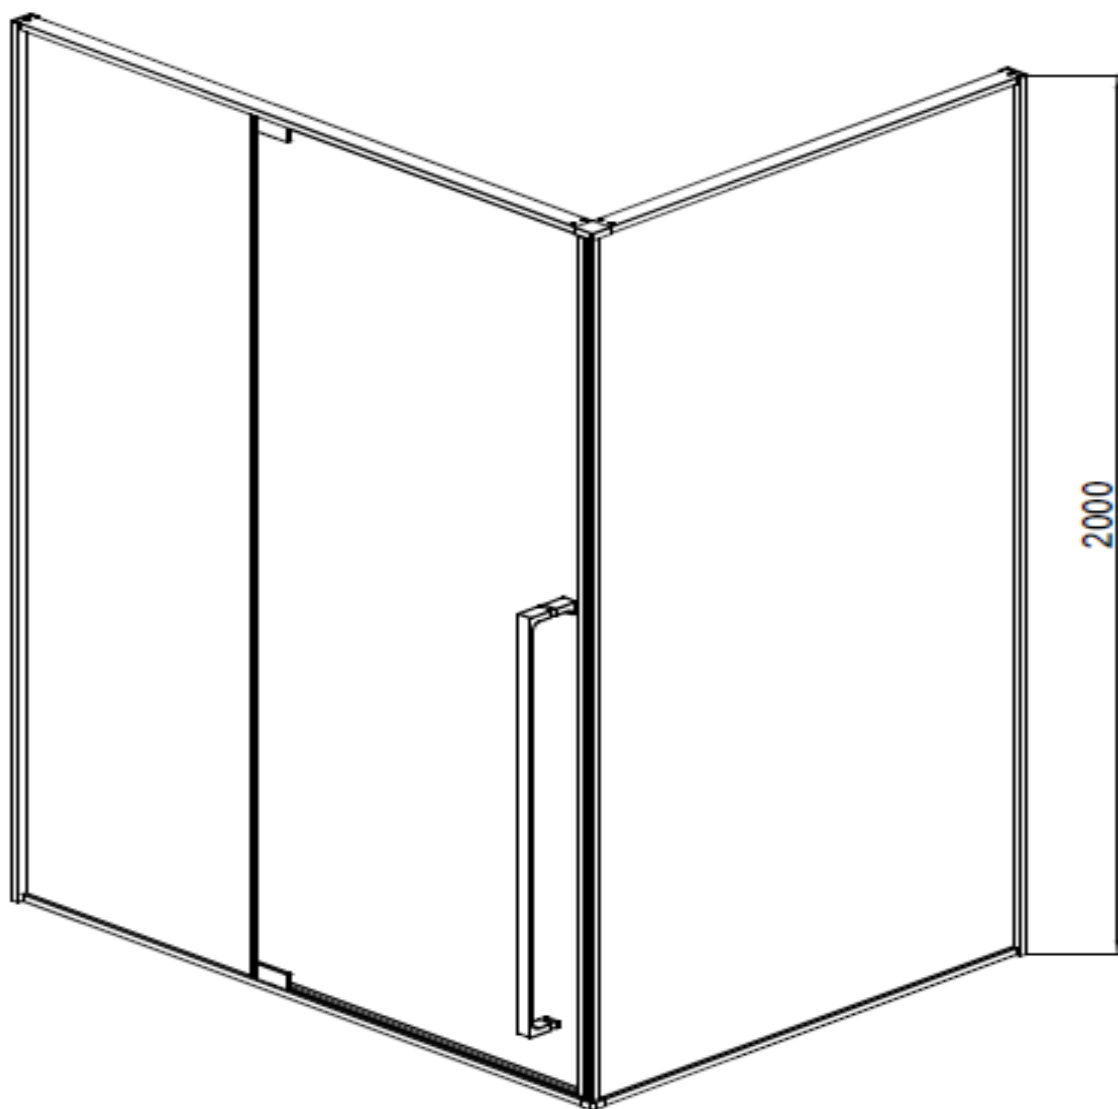

PORTA + FISSO

- Profili Alluminio **CROMO, NERO OPACO, INOX SPAZZOLATO**

- Lastra cristallo temperato: **Trasparente liscio** spessore **8 mm.**

Made in China

CARATTERISTICHE TECNICHE

- Estensibilità cm. 1
- Altezza cm 200
- Profilo allungamento
- Guarnizione magnetica

INSTALLAZIONI

Angolare porta + lato fisso

Rif. MODELLI DI SERIE

- 1** ERA PORTA + FISSO 100 DX / SX Regolabile da cm 99 a 100 - Spazio entrata cm 69
(estensibilità da cm.100 a 101 se abbinata a profilo di allungamento)
- 2** ERA PORTA + FISSO 120 DX / SX Regolabile da cm 119 a 120 - Spazio entrata cm 69
(estensibilità da cm.120 a 121 se abbinata a profilo di allungamento)
- 3** ERA PORTA + FISSO 140 DX / SX Regolabile da cm 139 a 140 - Spazio entrata cm 69
(estensibilità da cm.140 a 141 se abbinata a profilo di allungamento)
- 4** ERA LATO FISSO 70 Regolabile da cm 69-70
(estensibilità da cm.70-71 se abbinata a profilo di allungamento)
- 5** ERA LATO FISSO 80 Regolabile da cm 79-80
(estensibilità da cm.80-81 se abbinata a profilo di allungamento)
- 6** ERA LATO FISSO 90 Regolabile da cm 89-90
(estensibilità da cm.90-91 se abbinata a profilo di allungamento)
- 7** PROFILO ALLUNGAMENTO
(+ 10mm installazione solo lato fissetto)