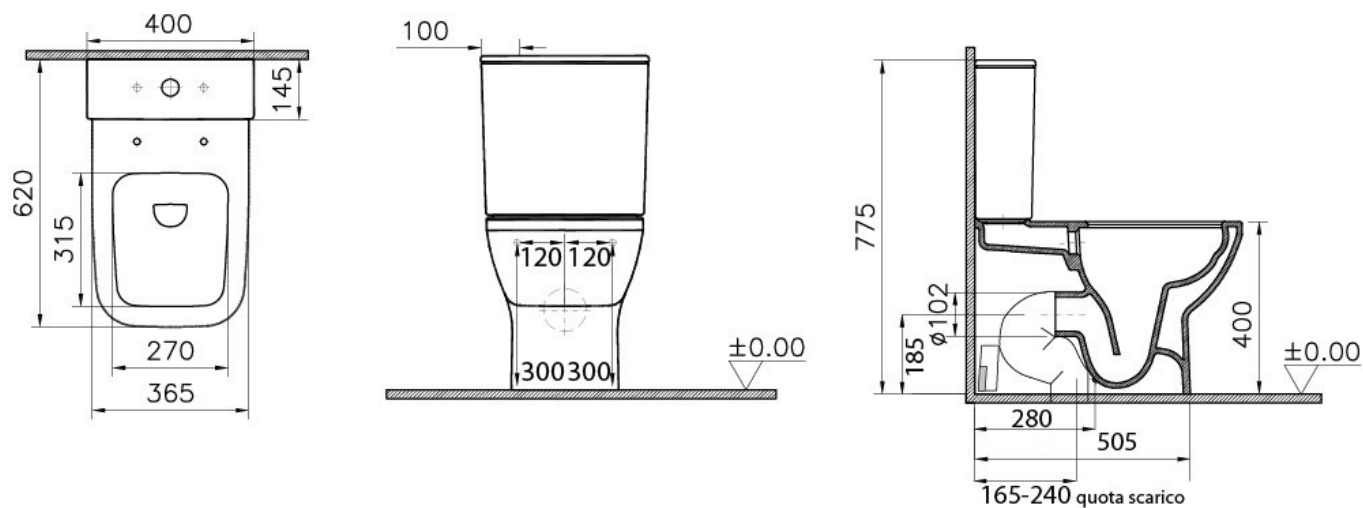

## Integra Square

Descrizione	Integra Square cassetta monoblocco alimentazione bassa
Codice	68483
Info	Alimentazione dal basso Doppio pulsante Meccanismo 3/6 lt incluso Compatibile con wc monoblocco 68482

### Scheda prodotto

Cassetta 68483 con wc monoblocco 68482