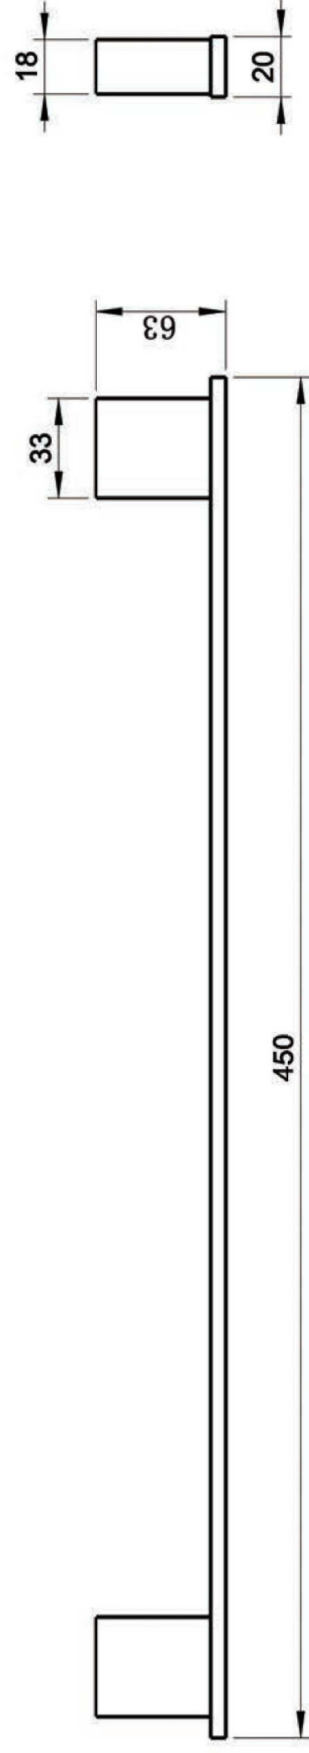

Lilian P/Salviette Cm. 45 Cromo

Cod. Articolo: 7332
Materiale: Ottone / Brass
Colore: Cromo / Chrome